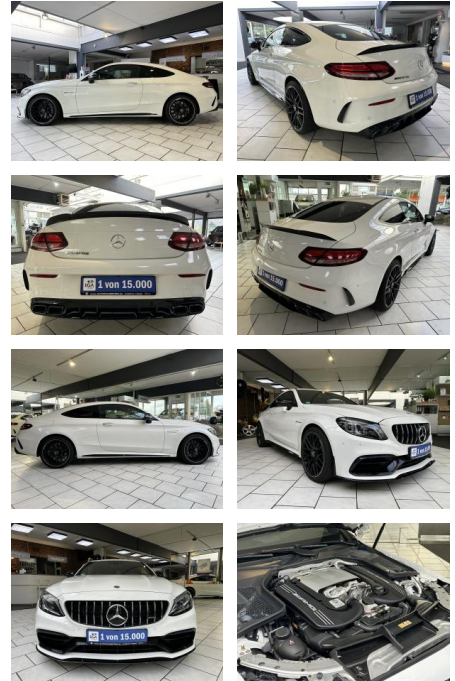

Mercedes-Benz C 63 AMG |Aero-Paket|Scheckheft|Dt...

VN01-MS2410-~~Angebot~~...

Erstzulassung:	Kilometer:	Farbe:	Leistung:	Kraftstoffart:
30.07.2021	10.500		350 kW / 476 PS	Benzin

PREIS
73.300 €

FINANZIERUNGSBEISPIEL