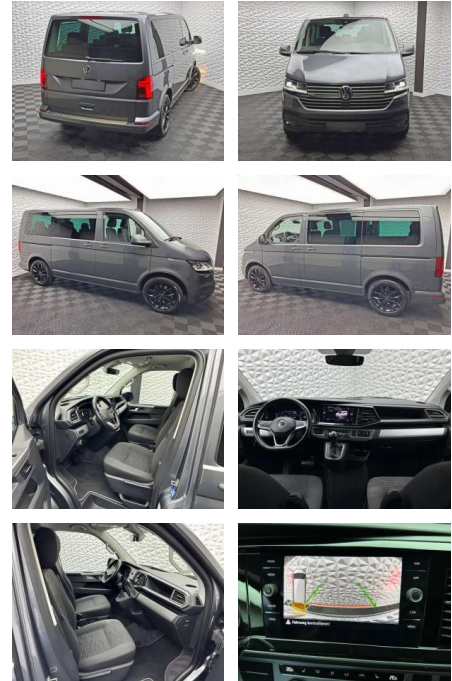

Volkswagen T6 Multivan T6.1 MULTIVAN/4MOTION

UW00-154554688 Angebotsnr.:

Erstzulassung:	Kilometer:	Farbe:	Leistung:	Kraftstoffart:	Verbr. komb.	CO2-Emission	CO2-Klasse (WLTP)
01.07.2020	93.982	Grau	146 kW / 199 PS	Benzin	7,2 l/100km	189 g/km	G