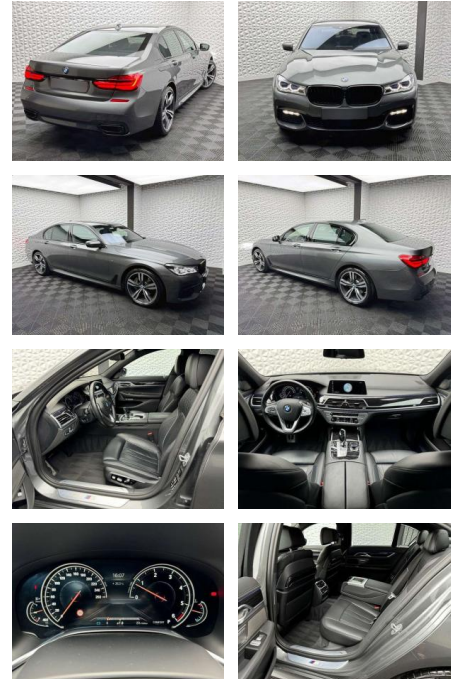

BMW 730 d XDR/M-PAKET/KEY/PANO/360°/STHZ

UW00-102581876@gebotsnr.:

Erstzulassung:	Kilometer:	Farbe:	Leistung:	Kraftstoffart:	Verbr. komb.	CO2-Emission	CO2-Klasse (WLTP)
01.03.2017	49.938	Grau	195 kW / 265 PS	Benzin	4,8 l/100km	127 g/km	D