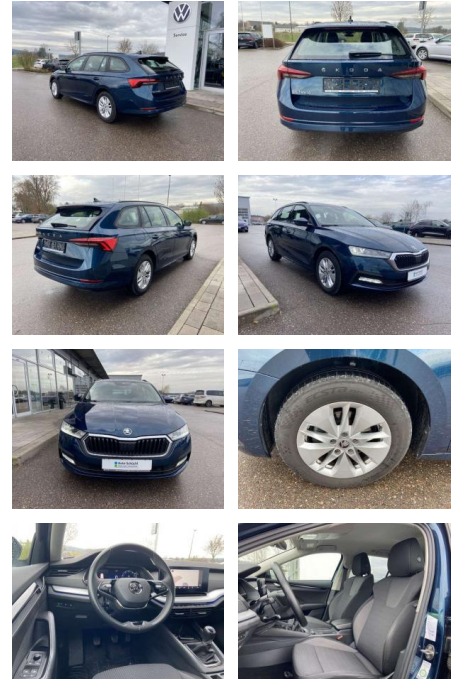

Skoda Octavia Combi 2.0 TDI Ambition Neues

SS00-047485 **Angebotsnr.:**

Erstzulassung:	Kilometer:	Farbe:	Leistung:	Kraftstoffart:
01.12.2020	58.673		85 kW / 116 PS	Benzin

PREIS
22.390 €

FINANZIERUNGSBEISPIEL