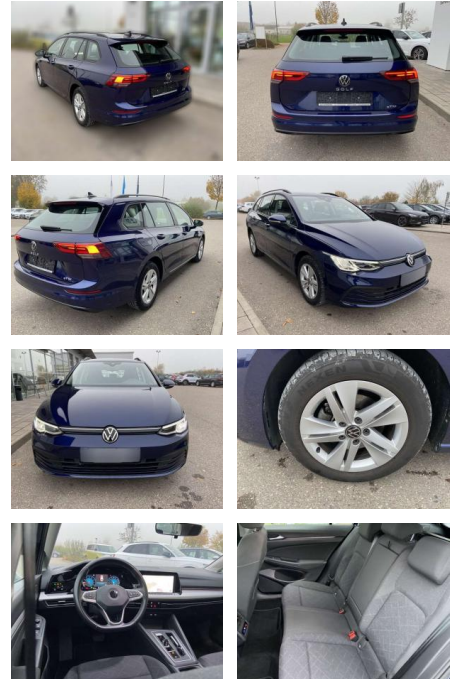

Volkswagen Golf Variant 1.0 TSI DSG LIFE NAVI+LE...

SS00-801686 **Angebotsnr.:**

Erstzulassung:	Kilometer:	Farbe:	Leistung:	Kraftstoffart:
01.12.2020	49.515		81 kW / 110 PS	Benzin

PREIS	FINANZIERUNGSBEISPIEL	
21.160 €	Laufzeit: 72 Monate	Anzahlung: 25 %
	Basis-Finanzierung:**	Mtl. Rate:
	Zielraten-Finanzierung:**	146 €

- 2x hinten Farbe: Atlantik Blau metallic -Fr. 08:00-18:00 Uhr
- Samstags bis 16:00 Uhr geöffnet. Gerne beraten wir Sie über günstige Finanzierungsmodelle und nehmen Ihr derzeitiges Fahrzeug in Zahlung. www.auto-schuechl.de/finanzierung Irrtümer
- Änderungen oder Zwischenverkauf vorbehalten. www.auto-schuechl.de