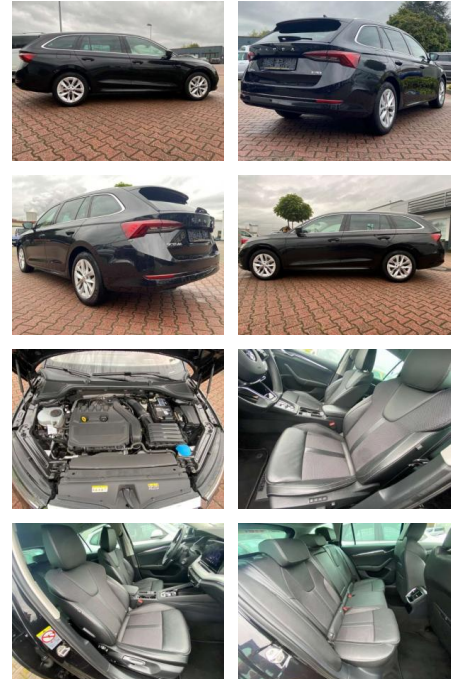

Skoda Octavia Style 1.5 TSI ACT e-TEC Navi

AR35-LY16587 **Angebotsnr.:**

Erstzulassung:	Kilometer:	Farbe:	Leistung:	Kraftstoffart:
01.08.2021	57.000	Schwarz	110 kW / 150 PS	Benzin

PREIS
27.440 €

FINANZIERUNGSBEISPIEL