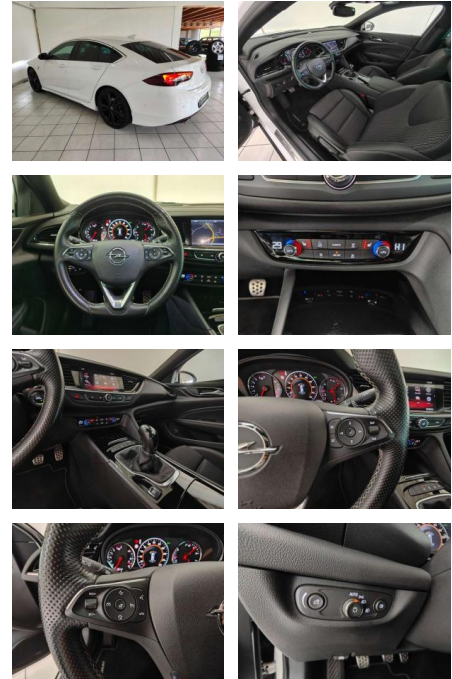

Opel Insignia Grand Sport OPC Line *LED *PDC

HA14-13555 **Angebotsnr.:**

Erstzulassung:	Kilometer:	Farbe:	Leistung:	Kraftstoffart:	Verbr. komb.	CO2-Emission	CO2-Klasse (WLTP)
01.03.2018	115.920	Weiß	103 kW / 140 PS	Benzin	5,9 l/100km	133 g/km	D

Ausstattung

- Sicherheit**
- Anti-Blockiersystem ABS
 - Alarmanlage ABS Blendfreies Fernlicht Elektr. Wegfahrsperre ESP Fernlichtassistent
 - Geschwindigkeitsbegrenzer Isofix
 - Lichtsensor Müdigkeitswarner
 - Nebelscheinwerfer Notbremsassistent
 - Notrufsystem Regensensor
 - Reifendruckkontrolle Spurhalteassistent
 - Start/Stopp-Automatik
 - Totwinkel-Assistent Traktionskontrolle
 - Verkehrszeichenerkennung Airbags: Front-
 - Seiten- und weitere Airbags Tagfahrlicht (Art): LED-Tagfahrlicht
 - Hauptscheinwerfer: LED-Scheinwerfer
 - Kurvenlicht (Art): Adaptives Kurvenlicht
 - Pannenhilfe: Pannenkita Kamera Hinten
 - Vorne Innenausstattung: Teilleder Farbe der Innenausstattung: Schwarz