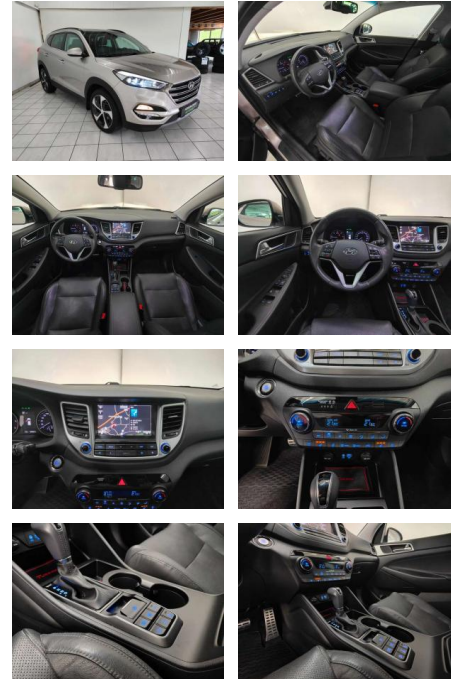

## Hyundai Tucson Premium 4WD Auto.\*LED

HA14-248864 **Angebotsnr.:**

Erstzulassung:	Kilometer:	Farbe:	Leistung:	Kraftstoffart:	Verbr. komb.	CO2-Emission	CO2-Klasse (WLTP)
01.08.2016	62.042	Silber	136 kW / 185 PS	Benzin	6,5 l/100km	170 g/km	F

### Weiteres

- Diesel
- Ausstattung: Abgedunkelte Scheiben
- Ambiente-Beleuchtung Armlehne Beheizbare
- Frontscheibe Beheizbares Lenkrad Elektr.
- Fensterheber Elektr. Heckklappe Elektr.
- Seitenspiegel Elektr. Seitenspiegel anklappbar Elektr. Sitzeinstellung Elektr. Sitzeinstellung Innenspiegel
- autom. abblendend Lederlenkrad
- Lordosenstütze Panorama-Dach
- Schiebedach Schlüssellose
- Zentralverriegelung Sitzheizung
- Sitzheizung hinten Sitzbelüftung
- Zentralverriegelung Berganfahrassistent
- Bordcomputer Multifunktionslenkrad
- Servolenkung Bluetooth
- Freisprecheinrichtung Musikstreaming
- integriert Navigationssystem Soundsystem
- Touchscreen USB Sommerreifen
- Leichtmetallfelgen Scheinwerferreinigung