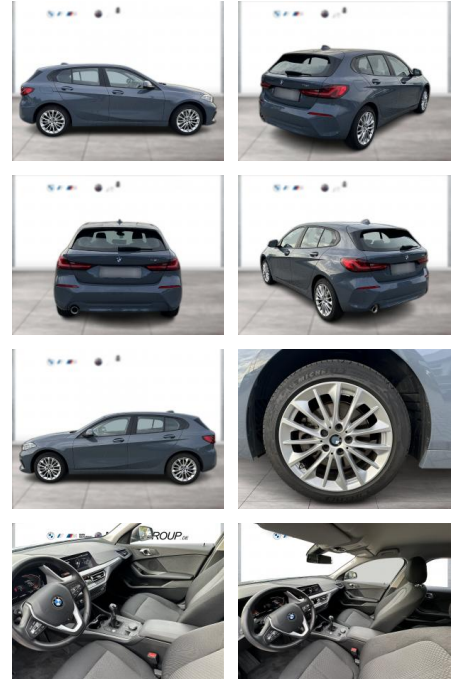

BMW 116i ADVANTAGE LC PROF LED GRA PDC SHZG

WG04-262891 **Angebotsnr.:**

Erstzulassung:	Kilometer:	Farbe:	Leistung:	Kraftstoffart:
01.09.2023	12.400	Grau	80 kW / 109 PS	Benzin

PREIS 25.900 €	FINANZIERUNGSBEISPIEL		* Basisfinanzierung: Anzahlung: 6.475 Euro, Laufzeit: 72 Monate, Nettodarlehen: 19.425 Euro, Gesamtbetrag: 28.808 Euro, Zinssätze: 4.88% Sollz. (gebunden), 4.99% eff. ** Zielratenfinanzierung: Anzahlung: 6.475 Euro, Laufzeit: 72 Monate, Nettodarlehen: 19.425 Euro, Zielrate: 12.950 Euro, Gesamtbetrag: 29.939 Euro, Zinssätze: 4.88% Sollz. (gebunden), 4.99% eff.,
	Laufzeit: 72 Monate	Anzahlung: 25 %	
	Basis-Finanzierung:**	Mtl. Rate:	Vermittlung für: Santander Consumer Bank Repräsentatives Beispiel gem. § 17 Abs. 4 PAngV. Diese Finanzierungsangebote sind Beispiele. Gerne ermitteln wir für Sie Ihr individuelles Angebot.
	Zielraten-Finanzierung:**	178 €	