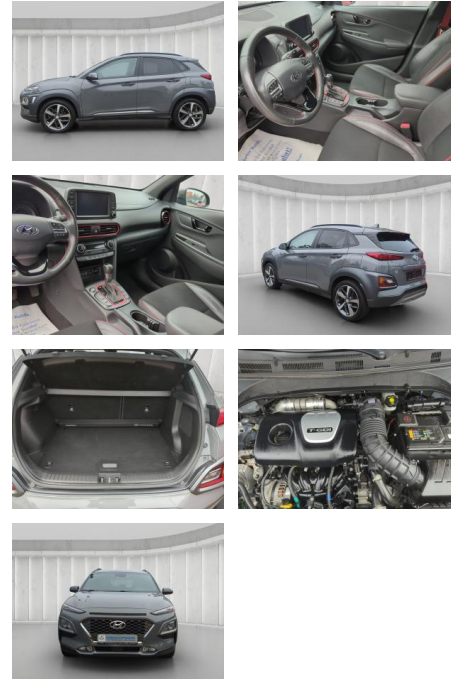

Hyundai Kona Style 1.6 T-GDI DCT Navi*Klima*Alu

AM12-14235 **Angebotsnr.:**

VERKAUFT

Erstzulassung: 30.04.2019 **Kilometer:** 99.200 **Farbe:** Grau **Leistung:** 130 kW / 177 PS **Kraftstoffart:** Benzin

Interieur

- Multifunktionslenkrad
- Durchladesystem
- el. Fensterheber
- Armlehne vorne
- Sitzheizung
- Fahrersitz höhenverstellbar

Exterieur

- Sommerreifen
- LED-Tagfahrlicht
- Leichtmetallfelgen
- metallic
- Geschwindigkeitsregelung (Tempomat)
- Nebelscheinwerfer
- Dachreling