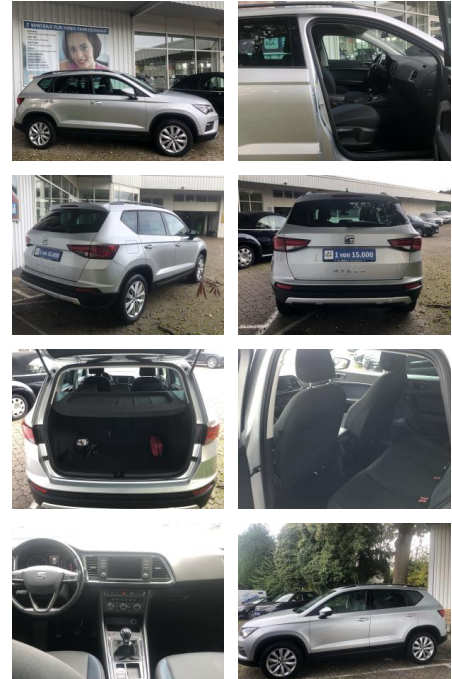

Seat Ateca 1.6 TDI STYLE NAVI PDC ALU KLIMA LED ...

FL00-H6263H2Angebotsnr.:

Erstzulassung:	Kilometer:	Farbe:	Leistung:	Kraftstoffart:
12.11.2018	98.375	Silber	85 kW / 116 PS	Diesel

PREIS
18.710 €

FINANZIERUNGSBEISPIEL