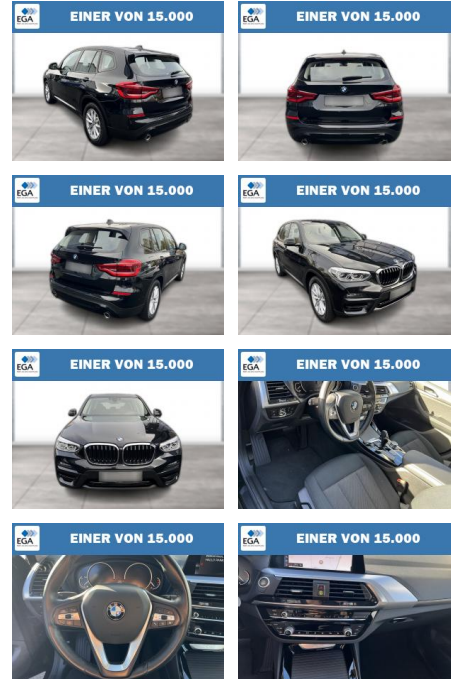

BMW X3 xDrive20d Advantage AHK Navi LED SHZ

WG08-225543 Angebotsnr.:

Erstzulassung:	Kilometer:	Farbe:	Leistung:	Kraftstoffart:
01.09.2021	64.268	Schwarz	140 kW / 190 PS	Diesel

PREIS
37.440 €

FINANZIERUNGSBEISPIEL