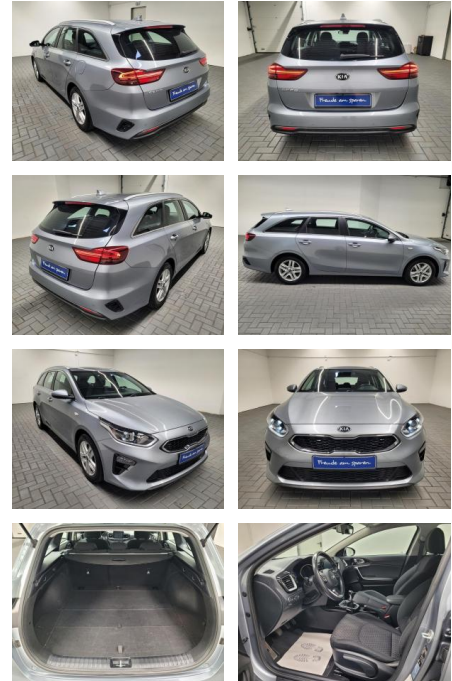

Kia cee'd / Ceed "Cee'd Sportswagon CarPlay

AM35-29226 **Angebotsnr.:**

Erstzulassung:	Kilometer:	Farbe:	Leistung:	Kraftstoffart:
31.01.2019	108.800		100 kW / 136 PS	Diesel

PREIS
18.950 €

FINANZIERUNGSBEISPIEL