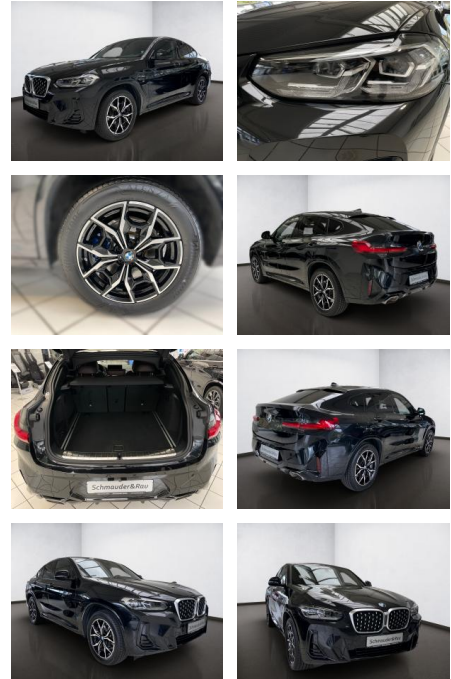

BMW X4xDrive 30d M-Sport,AHK,Leder,SH,Hifi,LED

AS08-TS2409-3116015Krr.:

Erstzulassung:	Kilometer:	Farbe:	Leistung:	Kraftstoffart:	Verbr. komb.	CO2-Emission	CO2-Klasse (WLTP)
01.08.2022	16.700		210 kW / 286 PS	Diesel	7,0 l/100km	182 g/km	G