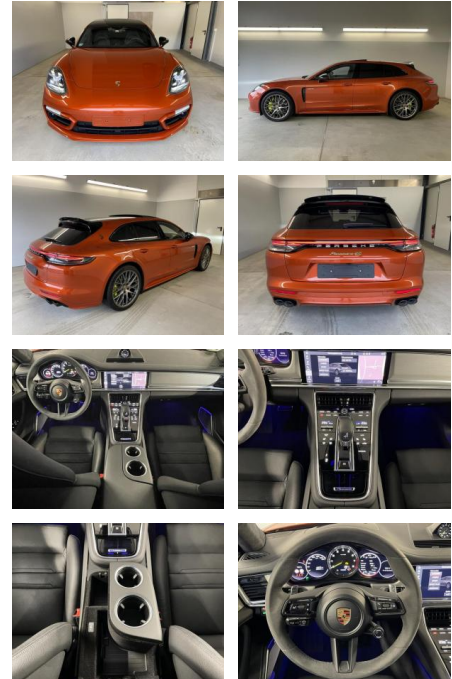

Porsche Panamera Sport Turismo 4S E-Hybrid

AD32-29967 Angebotsnr.:

Erstzulassung:	Kilometer:	Farbe:	Leistung:	Kraftstoffart:
01.11.2020	43.974	Diverse	412 kW / 560 PS	Benzin

PREIS
93.800 €

FINANZIERUNGSBEISPIEL

Exterieur

- Leichtmetallfelgen
- metallic
- Schiebedach

Umwelt

- Partikelfilter

Weiteres

- Lichtsensor
- Panoramadach
- elektrische Aussenspiegel
- Sportpaket
- **Exklusiver ehemaliger Porsche Werkswagen**