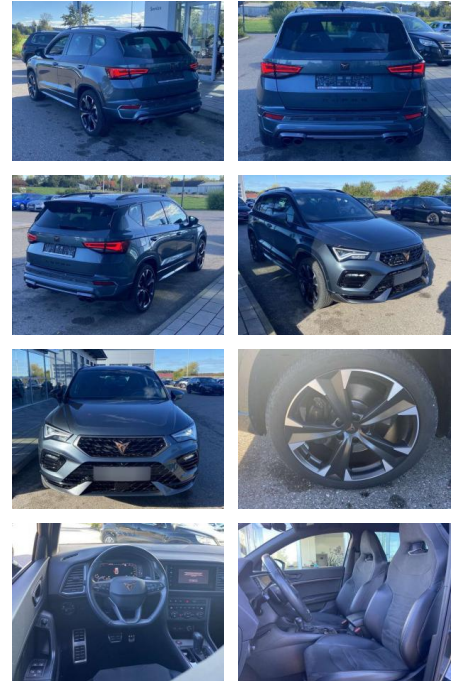

Cupra Ateca 2.0 TSI DSG 4-DRIVE PAKET-XL

SS00-563641 Angebotsnr.:

Erstzulassung:	Kilometer:	Farbe:	Leistung:	Kraftstoffart:
01.07.2021	32.043		221 kW / 300 PS	Benzin

PREIS
35.780 €

FINANZIERUNGSBEISPIEL

Laufzeit: 72 Monate Anzahlung: 25 %
Basis-Finanzierung:* Mtl. Rate:
Zielraten-Finanzierung:** **246 €**