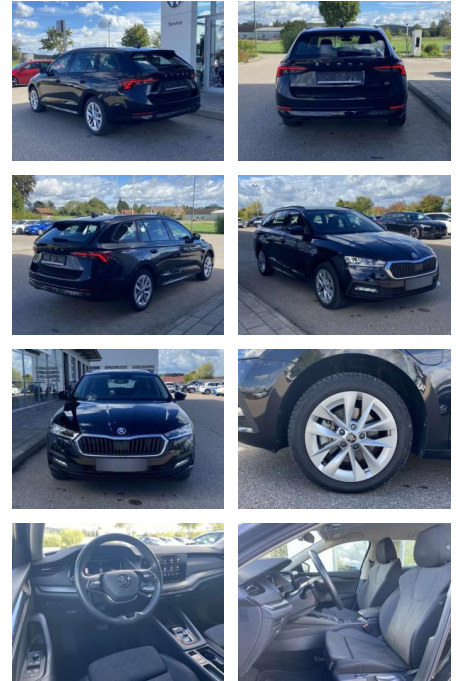

## Skoda Octavia Combi iV 1.4 TSI DSG eHybrid

SS00-009726 **Angebotsnr.:**

Erstzulassung:	Kilometer:	Farbe:	Leistung:	Kraftstoffart:
01.08.2022	18.067		150 kW / 204 PS	Benzin

**PREIS**  
**27.540 €**