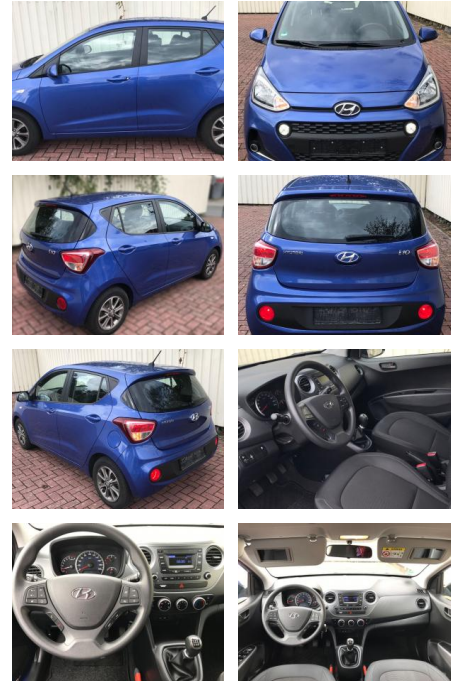

**Hyundai i10 Style\*FSE-Bth\*Tempo\*Klima\*LED\*ALU\***

AP19-83884 **Angebotsnr.:**

Erstzulassung:	Kilometer:	Farbe:	Leistung:	Kraftstoffart:	Verbr. komb.	CO2-Emission	CO2-Klasse (WLTP)
25.02.2020	32.507	Diverse	49 kW / 67 PS	Benzin	4,7 l/100km	111 g/km	