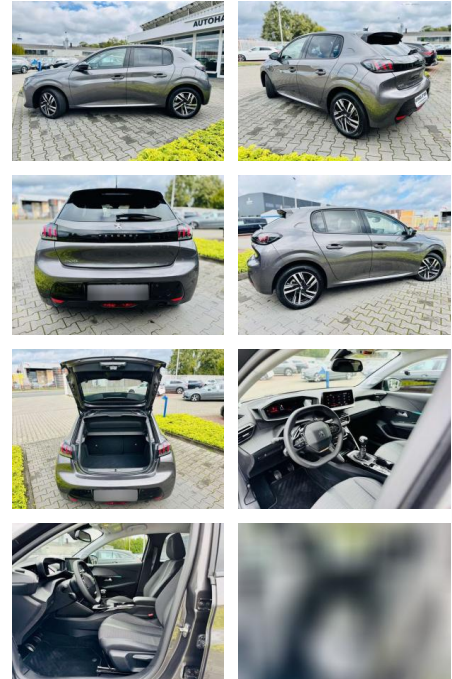

Peugeot 208 ALLURE, PURTECH, ACC, Digital3D,

AB97-E 7547 **Angebotsnr.:**

Erstzulassung:	Kilometer:	Farbe:	Leistung:	Kraftstoffart:	Verbr. komb.	CO2-Emission	CO2-Klasse (WLTP)
01.06.2023	10.625	Grau	74 kW / 101 PS	Benzin	5,0 l/100km	114 g/km	C