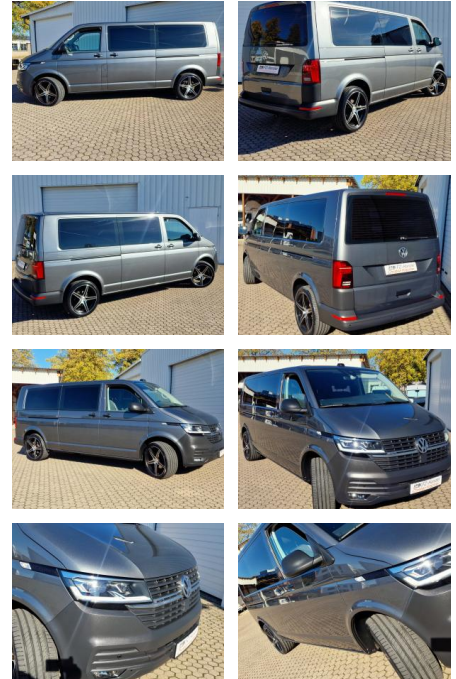

Volkswagen T6 Kombi T6.1 ACC*4-M*lang*20 Zoll*N...

KK00-37-29469Angebotsnr.:

Erstzulassung: 09.08.2021 **Kilometer:** 92.590 **Farbe:** Grau **Leistung:** 110 kW / 150 PS **Kraftstoffart:** Diesel

PREIS 42.570 €	FINANZIERUNGSBEISPIEL	
	Laufzeit: 72 Monate	Anzahlung: 25 %
	Basis-Finanzierung:*	Mtl. Rate:
	Zielraten-Finanzierung:**	293 €

Ausstattung

Besonderheiten

- 4-Motion Allradantrieb
- Scheinwerfer LED
- Rückfahrkamera
- Verkehrszeichenerkennung
- Autom. Distanzregelung (ACC) und Umfeldbeobachtungssystem (Front Assist. bis 210 km/h)
- 20 Zoll LM-Räder NEU
- Langer Radstand
- Apple Car & Android Auto
- T 6.1 Transporter