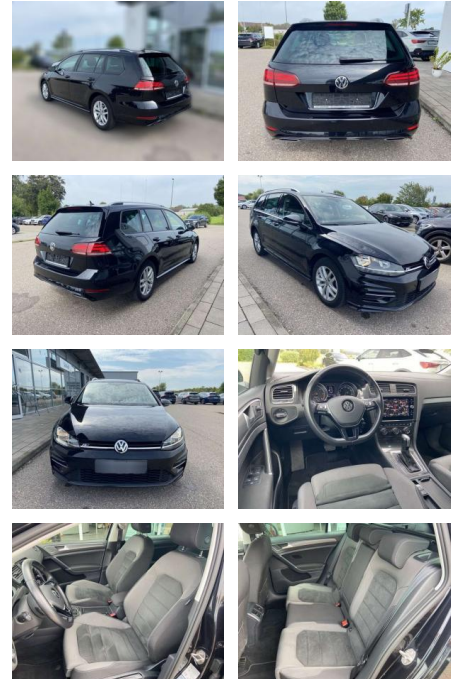

Volkswagen Golf Variant 2.0 TDI DSG R-Line AHK

SS00-553641GAngebotsnr.:

Erstzulassung:	Kilometer:	Farbe:	Leistung:	Kraftstoffart:
01.03.2020	47.019		110 kW / 150 PS	Benzin

PREIS
24.450 €

FINANZIERUNGSBEISPIEL