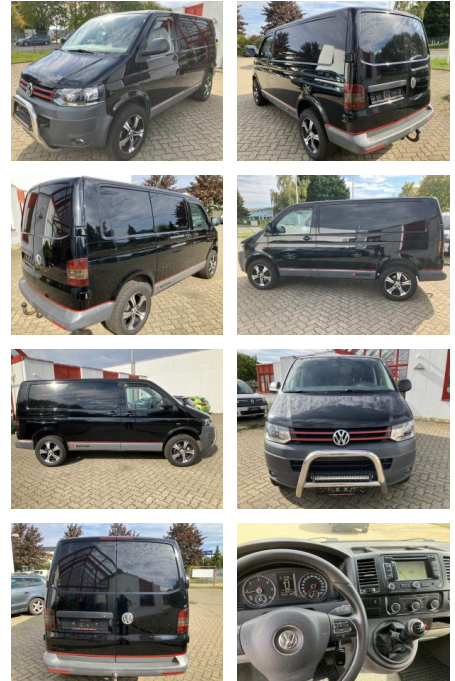

Volkswagen T5 Transporter T5 2.0 TDI Kasten 4Mot...

AO12-SH2409-201601010001

Erstzulassung:	Kilometer:	Farbe:	Leistung:	Kraftstoffart:
11.09.2012	172.800	Schwarz	132 kW / 179 PS	Diesel

PREIS
17.680 €

FINANZIERUNGSBEISPIEL
 Laufzeit: 72 Monate Anzahlung: 25 %
 Basis-Finanzierung:* Mtl. Rate:
 Zielraten-Finanzierung:** **122 €**