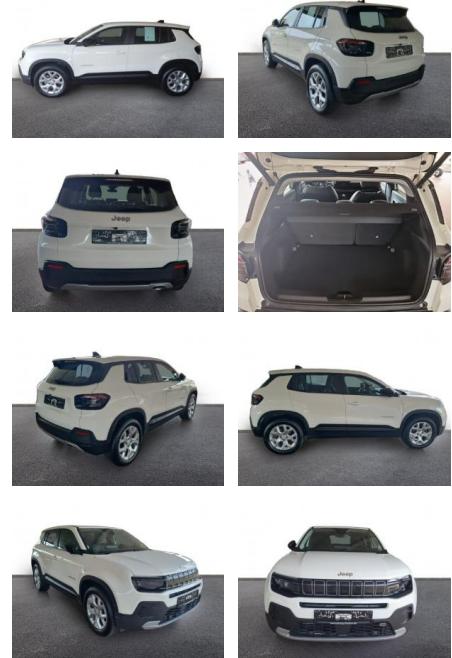

Jeep Avenger Altitude LED Apple CarPlay

AH32-PJK4251Angebotsnr.:

Erstzulassung:	Kilometer:	Farbe:	Leistung:	Kraftstoffart:
01.01.2024	22.100	Weiß	74 kW / 101 PS	Benzin

PREIS
21.380 €

FINANZIERUNGSBEISPIEL