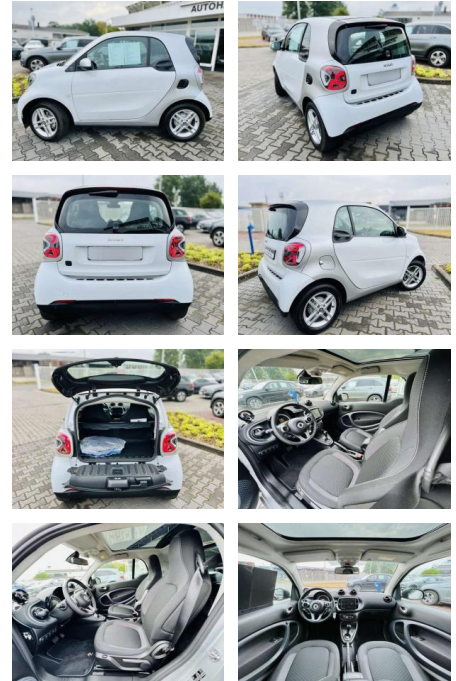

**Smart ForTwo EQ EXCLUSIV, Winter, LED,**

AB97-E 7559 **Angebotsnr.:**

Erstzulassung:	Kilometer:	Farbe:	Leistung:	Kraftstoffart:
01.05.2021	13.780	Weiß	60 kW / 82 PS	Benzin

<b>PREIS</b> <b>16.130 €</b>	<b>FINANZIERUNGSBEISPIEL</b>		* Basisfinanzierung: Anzahlung: 4.033 Euro, Laufzeit: 72 Monate, Nettodarlehen: 12.098 Euro, Gesamtbetrag: 17.941 Euro, Zinssätze: 4.88% Sollz. (gebunden), 4.99% eff. ** Zielratenfinanzierung: Anzahlung: 4.033 Euro, Laufzeit: 72 Monate, Nettodarlehen: 12.098 Euro, Zielrate: 8.065 Euro, Gesamtbetrag: 18.646 Euro, Zinssätze: 4.88% Sollz. (gebunden), 4.99% eff.,  Vermittlung für: Santander Consumer Bank Repräsentatives Beispiel gem. § 17 Abs. 4 PAngV. Diese Finanzierungsangebote sind Beispiele. Gerne ermitteln wir für Sie Ihr individuelles Angebot.
	Laufzeit: 72 Monate	Anzahlung: 25 %	
	Basis-Finanzierung:*	Mtl. Rate:	
	Zielraten-Finanzierung:**	1111 €	

- 1 cm (15") LM Räder im 4-Doppelspeichen-DesignP23 Plus-Paket K36 Kombiinstrument mit farbigem 8
- 9 cm (3
- 5") Display K32 Voll-LED-Scheinwerfer J66 Haltegurt zur Befestigung von Gegenständen auf dem BeifahrersitzJ59 Mittelkonsole mit Rollo & Mittelarmlehne vorn klappbarJ55 Ablagefach in HeckklappeJ43 Innenspiegel autom. abblendendJ37 Lenksäule höhenverstellbarl63 Handschuhfach abschließbarl60 Sicherheitsgurt ohne Höhenverstellungl59 Lenkrad im 3-Speichen-Design in Lederl58 Fahrer airbagl57 Ablagenetz an Mittelkonsolel39 Airbagsl34 12-Volt-Steckdosel15 Dreipunkt-Sicherheitsgurtel13 Sidebags l01 Klimatisierungsautomatik H15 Ladekabeltasche E22 Panoramadach E01 ELEKTRO-DRIVEC68 KlappschlüsselC18