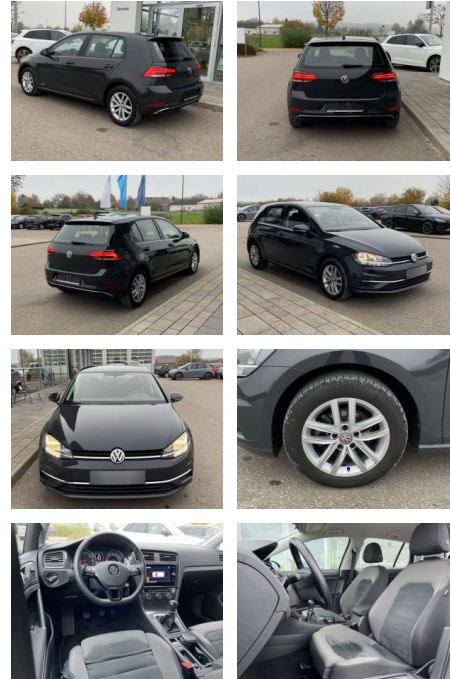

Volkswagen Golf 1.6 TDI Comfortline NAVI+SHZ+PDC

SS00-087308 **Angebotsnr.:**

Erstzulassung:	Kilometer:	Farbe:	Leistung:	Kraftstoffart:
01.07.2019	33.526		85 kW / 116 PS	Benzin

PREIS	FINANZIERUNGSBEISPIEL	
18.890 €	Laufzeit: 72 Monate	Anzahlung: 25 %
	Basis-Finanzierung:**	Mtl. Rate:
	Zielraten-Finanzierung:**	130 €

Ausstattung

Sicherheit

- Anti-Blockiersystem ABS

Multimedia

- Radio

Interieur

- Sitzheizung vorne Mittelarmlehne vorne Kindersitzverankerung für Kindersitzsystem ISOFIX Rücksitzbanklehne geteilt umlegbar mit Mittelarmlehne ergoActive Sitz mit 14-Wege-Einstellung auf der Fahrerseite klimatisiertes Handschuhfach Sport-Komfortsitze vorne el. Lendenwirbelstütze Fahrersitz mit Massagefunktion Multifunktions-Lederlenkrad 2 Leseleuchten vorn und 2 hinten Make-Up Spiegel
- beleuchtet Vordersitze höhenverstellbar