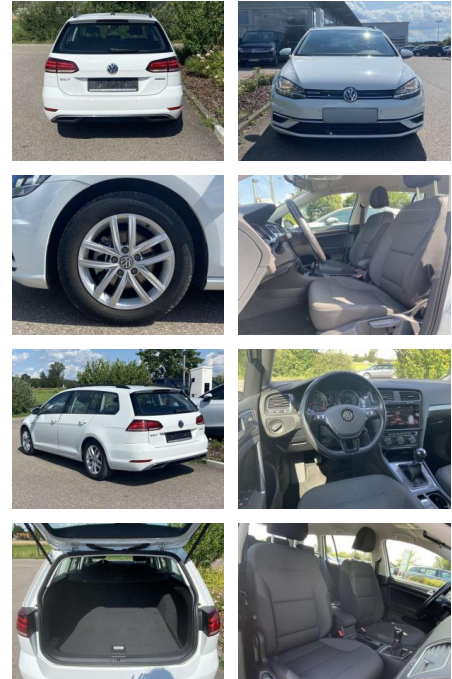

Ihr Ansprechpartner

Herr Frank Granderath

E-Mail: granderath@autohaus-wandner.de

Telefon: 0202 7589627

Autohaus Rainer Wandner Service & Vertriebs KG
Berliner Straße 39 - 42275 Wuppertal - Tel.: 0202 / 758960

Volkswagen Golf Variant 1.5 TSI Comfortline NAVI

SS00-579746 **Angebotsnr.:**

Erstzulassung:	Kilometer:	Farbe:	Leistung:	Kraftstoffart:
01.08.2020	19.988		96 kW / 131 PS	Benzin

PREIS
20.130 €

FINANZIERUNGSBEISPIEL

Laufzeit: 72 Monate   Anzahlung: 25 %
Basis-Finanzierung:*   Mtl. Rate:
Zielraten-Finanzierung:** **139 €**

* Basisfinanzierung: Anzahlung: 5.033 Euro, Laufzeit: 72 Monate, Nettodarlehen: 15.098 Euro, Gesamtbetrag: 22.391 Euro, Zinssätze: 4.88% Sollz. (gebunden), 4.99% eff.
** Zielratenfinanzierung: Anzahlung: 5.033 Euro, Laufzeit: 72 Monate, Nettodarlehen: 15.098 Euro, Zielrate: 10.065 Euro, Gesamtbetrag: 23.270 Euro, Zinssätze: 4.88% Sollz. (gebunden), 4.99% eff.,

Vermittlung für: Santander Consumer Bank
Repräsentatives Beispiel gem. § 17 Abs. 4 PAngV. Diese Finanzierungsangebote sind Beispiele. Gerne ermitteln wir für Sie Ihr individuelles Angebot.

Ausstattung

Sicherheit

- Anti-Blockiersystem ABS

Multimedia

- Radio

Interieur

- Sitzheizung vorne Lendenwirbelstützen vorne Mittelarmlehne vorne Beifahrersitz umklappbar Vordersitze höhenverstellbar Kindersitzverankerung für Kindersitzsystem ISOFIX Rücksitzbanklehne geteilt umlegbar mit Mittelarmlehne Netztrennwand klimatisiertes Handschuhfach Multifunktions-Lederlenkrad 2 Leseleuchten vorn und 2 hinten Komfortsitze vorne Make-Up Spiegel
- beleuchtet

Exterieur

- beheizbare Scheibenwaschdüsen vorne Dachreling Außenspiegel el. einstellbar und beheizbar Leichtmetallräder 16" Licht- und Sicht: LED-Kennzeichenbeleuchtung Tagfahrlicht Scheinwerferreinigungsanlage LED-Heckleuchten LED-Tagfahrlicht Technik: Seitenairbags vorne Einparkhilfe vorne und hinten Scheckheftgepflegt Servotronic ESP mit ASR Fernbedienung (ZV) 6-Gang-Schaltgetriebe 4 x elektrische Fensterheber el. Differenzialsperre (XDS) Reifendruckkontrolle Start-Stop-Automatik Guide & Inform-fähig Multifunktionsanzeige Plus el. Parkbremse inkl. AutoHold-Funktion Climatic Front-Assist inkl. City-Notbremsassistent Pannen-Set Müdigkeitserkennung Euro

- Samstags bis 16:00 Uhr geöffnet. Gerne beraten wir Sie über günstige Finanzierungsmodelle und nehmen Ihr derzeitiges Fahrzeug in Zahlung. www.auto-schuechl.de/finanzierung Irrtümer
- Änderungen oder Zwischenverkauf vorbehalten. www.auto-schuechl.de

STÄNDIG ÜBER 15.000 FAHRZEUGE IM BESTAND!