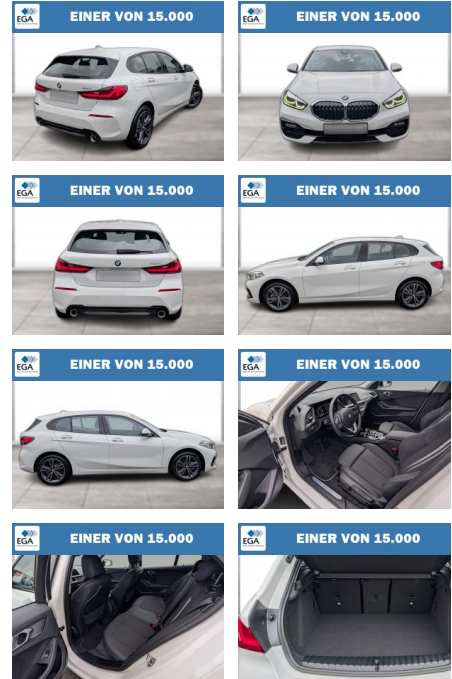

BMW 118d SPORT LINE AUT LC PROF LED ALARM

WG06-262682 Angebotsnr.:

Erstzulassung:	Kilometer:	Farbe:	Leistung:	Kraftstoffart:
01.08.2023	2.700	Weiß	110 kW / 150 PS	Diesel

PREIS
33.320 €

FINANZIERUNGSBEISPIEL