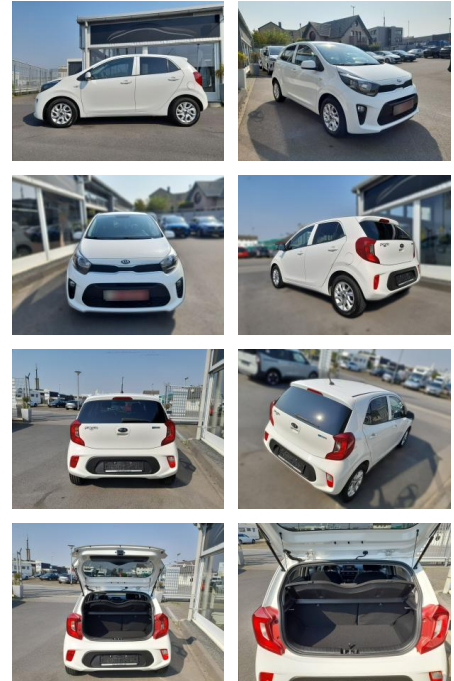

## Kia Picanto Dream

SP05-40385362 **Angebotsnr.:**

Erstzulassung:	Kilometer:	Farbe:	Leistung:	Kraftstoffart:	Verbr. komb.	CO2-Emission	CO2-Klasse (WLTP)
25.12.2019	12.000	Diverse	62 kW / 84 PS	Benzin	5,0 l/100km	114 g/km	