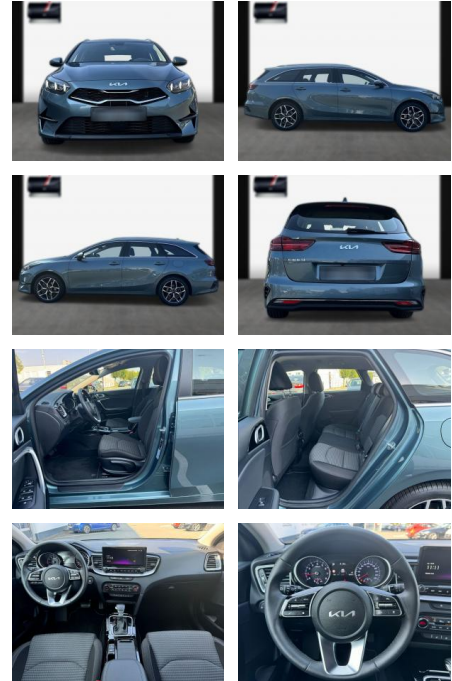

Kia cee'd Sporty Wagon Ceed Sportswagon

SA13-PL15842 Angebotsnr.:

Erstzulassung:	Kilometer:	Farbe:	Leistung:	Kraftstoffart:
25.06.2023	9.300	Diverse	118 kW / 160 PS	Benzin

PREIS
29.000 €

FINANZIERUNGSBEISPIEL