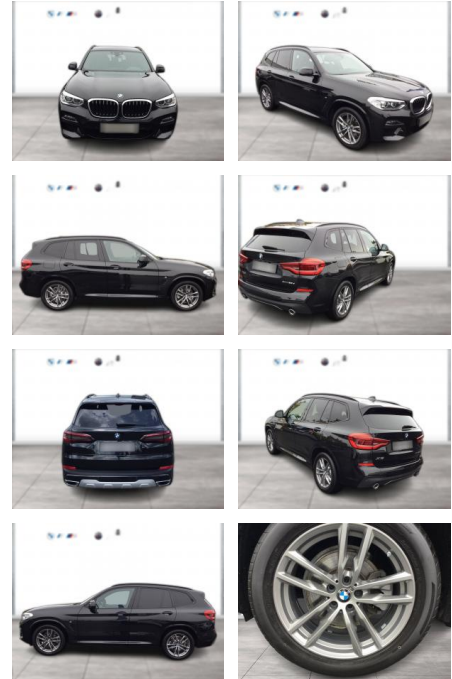

**BMW X3 xDrive20d M SPORT LC PROF HUD PANO**

WG05-228640 **Angebotsnr.:**

| Erstzulassung: | Kilometer: | Farbe:  | Leistung:       | Kraftstoffart: |
|----------------|------------|---------|-----------------|----------------|
| 01.08.2021     | 86.001     | Schwarz | 140 kW / 190 PS | Diesel         |