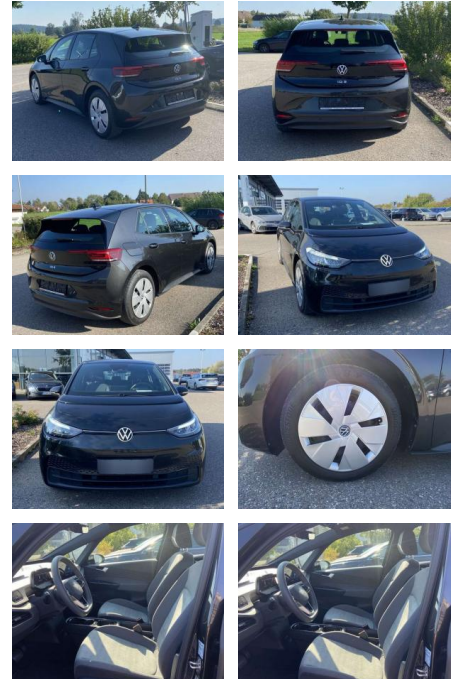

Volkswagen ID.3 NAVI+LED+CCS+APP-CONNECT+PDC+DAB

SS00-004048 **Angebotsnr.:**

Erstzulassung:	Kilometer:	Farbe:	Leistung:	Kraftstoffart:
01.08.2021	29.443		110 kW / 150 PS	Benzin

PREIS
20.230 €

FINANZIERUNGSBEISPIEL
 Laufzeit: 72 Monate Anzahlung: 25 %
 Basis-Finanzierung:* Mtl. Rate:
 Zielraten-Finanzierung:** **139 €**