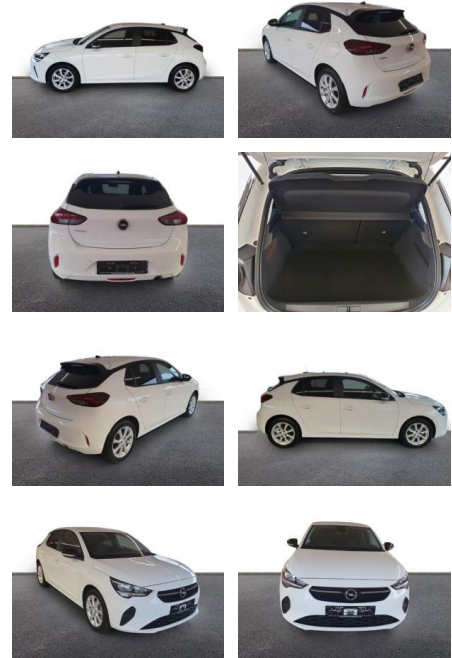

Opel Corsa F Edition 1.2 DAB SHZ

AH32-P403936Angebotsnr.:

Erstzulassung:	Kilometer:	Farbe:	Leistung:	Kraftstoffart:
01.02.2023	8.951	Weiß	55 kW / 75 PS	Benzin

PREIS
15.060 €

FINANZIERUNGSBEISPIEL

Laufzeit: 72 Monate Anzahlung: 25 %
Basis-Finanzierung:* Mtl. Rate:
Zielraten-Finanzierung:** **104 €**