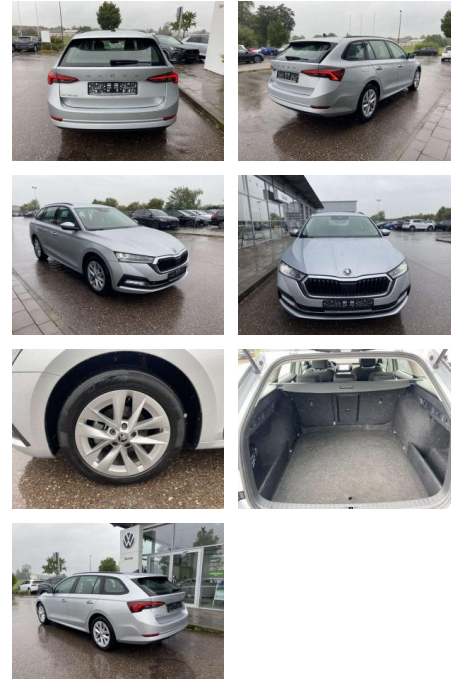

## Skoda Octavia Combi 2.0 TDI Style

SS00-107887 **Angebotsnr.:**

Erstzulassung:	Kilometer:	Farbe:	Leistung:	Kraftstoffart:
01.01.2021	56.564		85 kW / 116 PS	Benzin

**PREIS**  
**21.980 €**