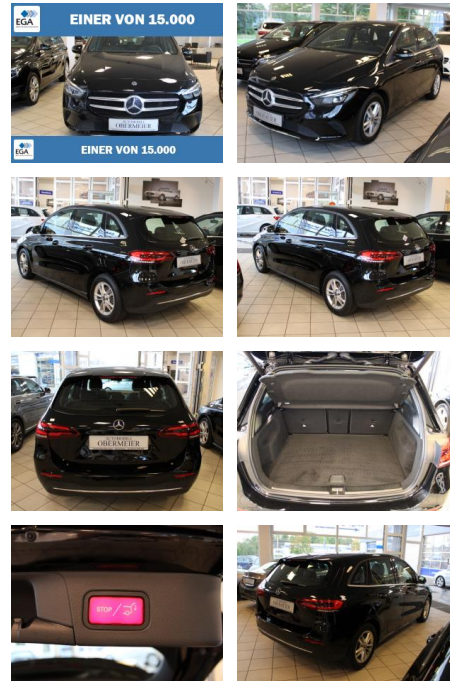

Mercedes-Benz B 200 7G-DCT SHZ RFK PTS LED Navi ...

AO15-1 24 G 100 Angebotsnr.:

Erstzulassung:	Kilometer:	Farbe:	Leistung:	Kraftstoffart:
24.06.2019	60.000	Schwarz	120 kW / 163 PS	Benzin

PREIS	FINANZIERUNGSBEISPIEL
26.440 €	Laufzeit: 72 Monate Anzahlung: 25 %
	Basis-Finanzierung:* Mtl. Rate:
	Zielraten-Finanzierung:** 182 €