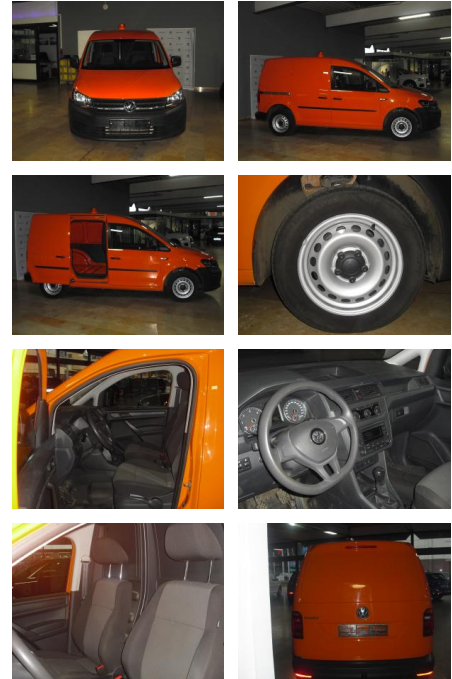

## Volkswagen Caddy 2.0 TDI BMT Kasten EcoProfi

AD34-#421

Angebotsnr.:

Erstzulassung:	Kilometer:	Farbe:	Leistung:	Kraftstoffart:	Verbr. komb.	CO2-Emission	CO2-Klasse (WLTP)
05.06.2019	94.500	Orange	55 kW / 75 PS	Diesel	124,0 l/100km	124 g/km	C