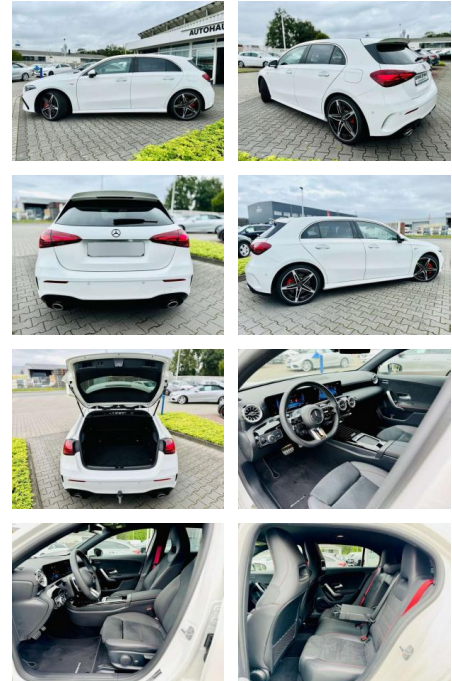

Mercedes-Benz A 35 AMG 4M, Multibeam, 360°,

AB97-E 7558 **Angebotsnr.:**

Erstzulassung:	Kilometer:	Farbe:	Leistung:	Kraftstoffart:	Verbr. komb.	CO2-Emission	CO2-Klasse (WLTP)
01.06.2023	11.735	Weiß	225 kW / 306 PS	Benzin	8,3 l/100km	194 g/km	G