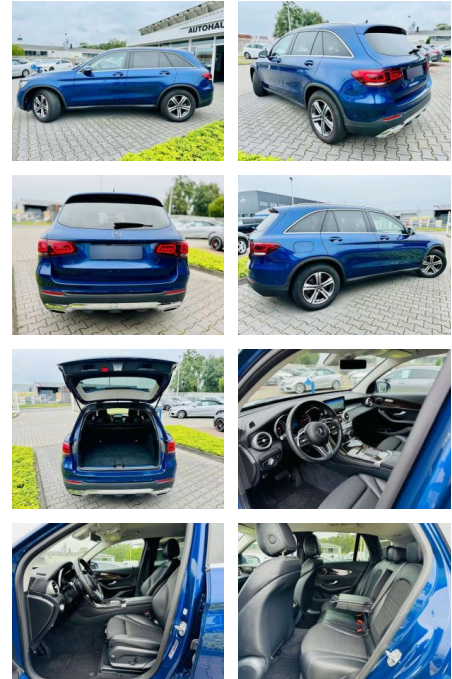

Mercedes-Benz GLC 220 d 4M OFFROAD EXCLUSIV, LED...

AB97-E 7554 **Angebotsnr.:**

Erstzulassung:	Kilometer:	Farbe:	Leistung:	Kraftstoffart:	Verbr. komb.	CO2-Emission	CO2-Klasse (WLTP)
01.09.2020	42.770	Blau	143 kW / 194 PS	Benzin	6,2 l/100km	162 g/km	F

Ausstattung

Sicherheit

- Anti-Blockiersystem ABS

Multimedia

- Radio

Weiteres

- Diesel
- 896 Brillantblau-metallic 301 Leder
- ARTICO-Grenoble-schwarz D21 Advanced
- Infotainment-Paket D1F Assistenz-Paket
- P22 EXCLUSIVE Interieur D2P Advanced
- Park-Paket U89 Offroad Styling-Paket
- D1K Komfort-Paket840 Wärmedämmend
- dunkel getöntes Glas 875
- Scheibenwaschanlage beheizt 916
- Kraftstoffbehälter mit größerem
- Volumen 66 l B51 TIREFIT U85 AdBlue®
- BehälterU79
- Diesel-Abgasreinigungsanlage BT inkl.
- AdBlue® BehälterU60 Fußgängerschutz

- 7 cm (18") LM Räder im 5-Speichen-Design PBF
- Konnektivitäts-Paket Navigation P65
- Sitzkomfort-Paket P49 Spiegel-Paket P44
- Park-Paket mit Rückfahrkamera L3E
- Multifunktions-Sportlenkrad in LederK11
- Adaptives BremslichtH07 Zierelemente
- Holz Linde linestructure braun glänzend
- B59 DYNAMIC SELECT 971
- Dieselpartikelfilter 969 COC-Papier EU6
- 927 Abgasreinigung EURO 6 Technik 900
- Chrom-Paket Exterieur 893 KEYLESS-GO
- Start-Funktion 876 Innenraumlicht-Paket
- 873 Sitzheizung für Fahrer & Beifahrer
- 859 Media-Display 800 Technische
- Änderungen79B Vorrüstung für
- digitales Radio725 Dachreling in
- poliertem Aluminium723 EASY-PACK
- Laderaumabdeckung 632 LED High
- Performance-Scheinwerfer 611
- Umfeldbeleuchtung in den Außenspiegeln