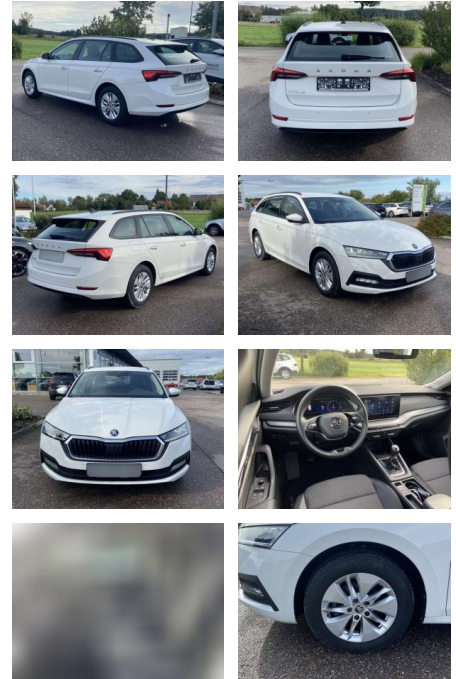

## Skoda Octavia Combi 2.0 TDI NAVI-COLUMBUS+LED

SS00-121107 **Angebotsnr.:**

Erstzulassung:	Kilometer:	Farbe:	Leistung:	Kraftstoffart:
01.05.2021	47.999		110 kW / 150 PS	Benzin

**PREIS**  
**25.070 €**