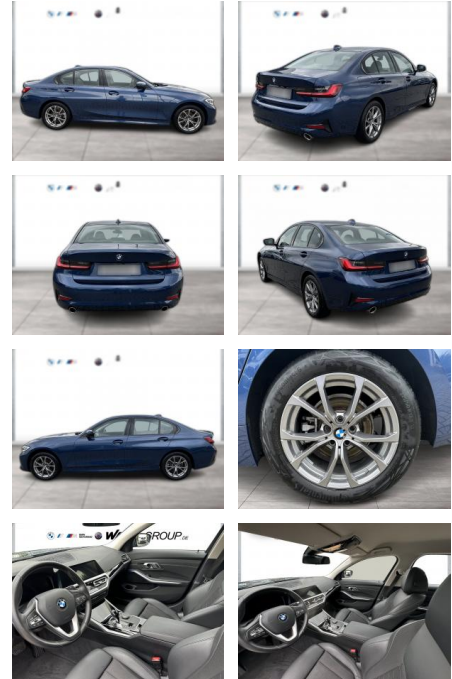

## BMW 320d SPORT LINE LC PROF LASER GRA ALARM

WG04-230893 Angebotsnr.:

Erstzulassung:	Kilometer:	Farbe:	Leistung:	Kraftstoffart:
01.09.2021	50.400	Blau	140 kW / 190 PS	Diesel

**PREIS**  
**32.290 €**