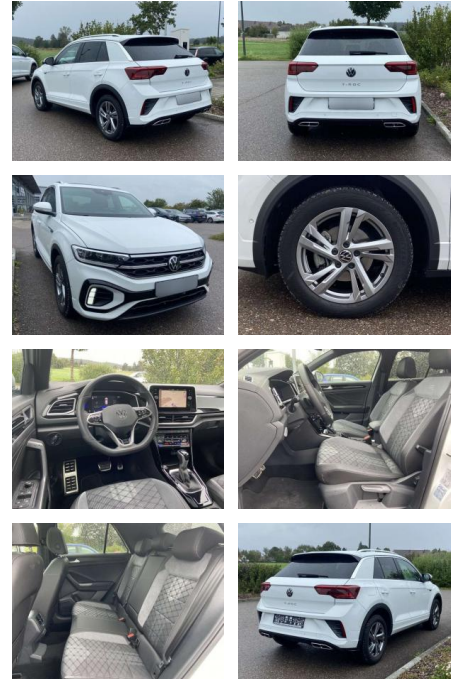

Volkswagen T-Roc 1.5 TSI DSG R-LINE +AHK+PANORAM...

SS00-682742 **Angebotsnr.:**

Erstzulassung:	Kilometer:	Farbe:	Leistung:	Kraftstoffart:
01.01.2024	16.345		110 kW / 150 PS	Benzin

PREIS
35.370 €

FINANZIERUNGSBEISPIEL