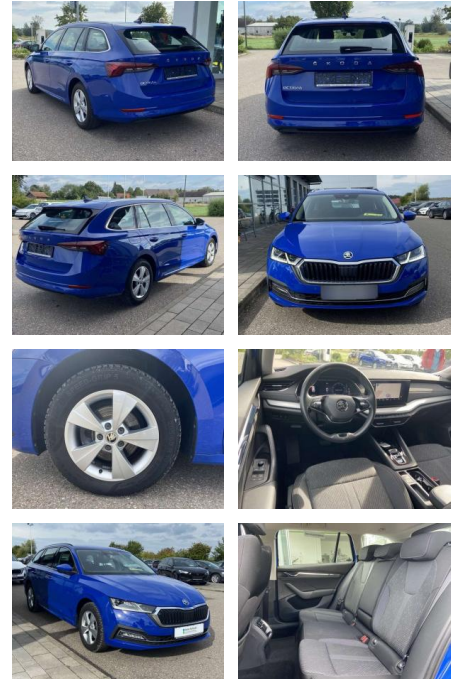

Skoda Octavia Combi 2.0 TDI DSG AHK

SS00-022298AAngebotsnr.:

Erstzulassung:	Kilometer:	Farbe:	Leistung:	Kraftstoffart:
01.10.2020	30.590		110 kW / 150 PS	Benzin

PREIS
26.510 €

FINANZIERUNGSBEISPIEL

Laufzeit: 72 Monate Anzahlung: 25 %
Basis-Finanzierung:* Mtl. Rate:
Zielraten-Finanzierung:** **182 €**