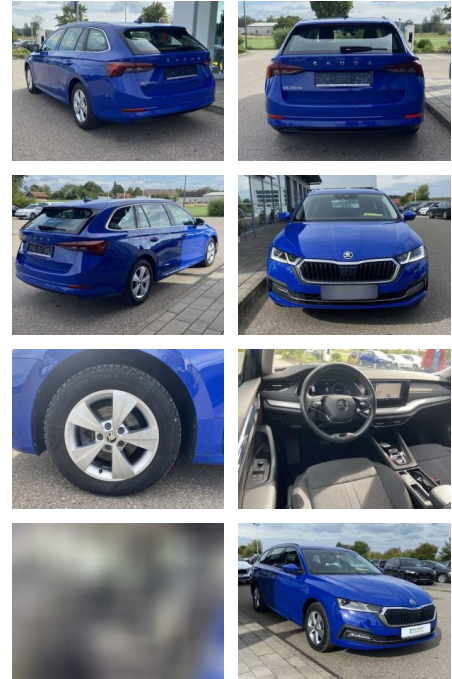

Skoda Octavia Combi 2.0 TDI DSG NAVI-COLUMBUS

SS00-022298 **Angebotsnr.:**

Erstzulassung:	Kilometer:	Farbe:	Leistung:	Kraftstoffart:
01.10.2020	30.590		110 kW / 150 PS	Benzin

PREIS
25.280 €

FINANZIERUNGSBEISPIEL