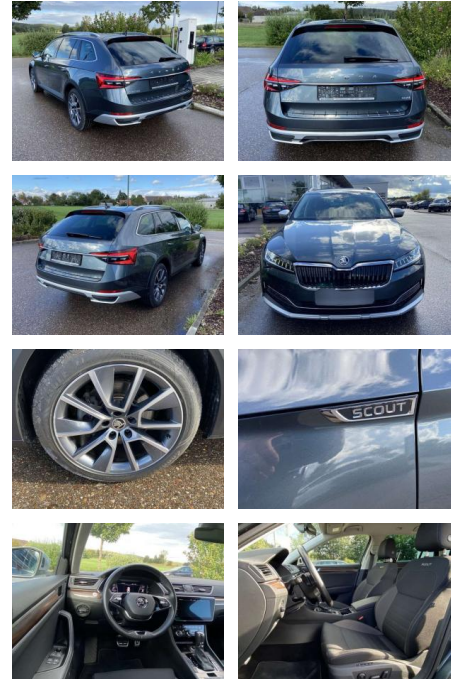

Skoda Superb SCOUT Combi 2.0 TDI DSG 4x4 18"

SS00-057962 **Angebotsnr.:**

Erstzulassung:	Kilometer:	Farbe:	Leistung:	Kraftstoffart:
01.04.2021	19.337		147 kW / 200 PS	Benzin

PREIS
37.840 €

FINANZIERUNGSBEISPIEL