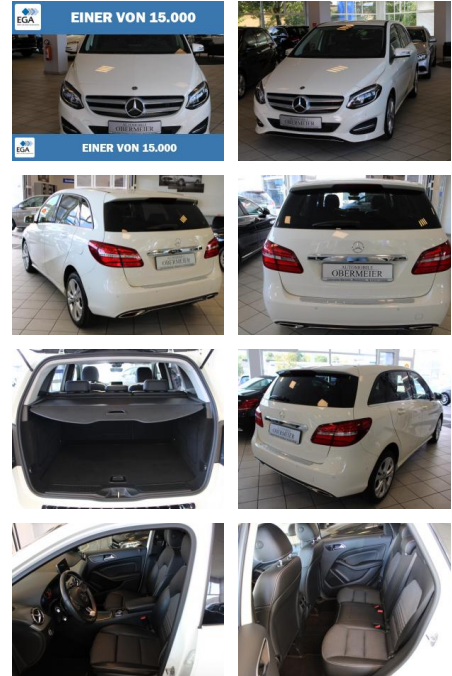

## Mercedes-Benz B 200 7G-DCT Urban/Prog. SHZ LED N...

AO15-1 24 G 130 Angebotsnr.:

Erstzulassung:	Kilometer:	Farbe:	Leistung:	Kraftstoffart:
22.05.2018	38.000		115 kW / 156 PS	Benzin

PREIS	FINANZIERUNGSBEISPIEL	
23.350 €	Laufzeit: 72 Monate	Anzahlung: 25 %
	Basis-Finanzierung:**	Mtl. Rate:
	Zielraten-Finanzierung:**	161 €