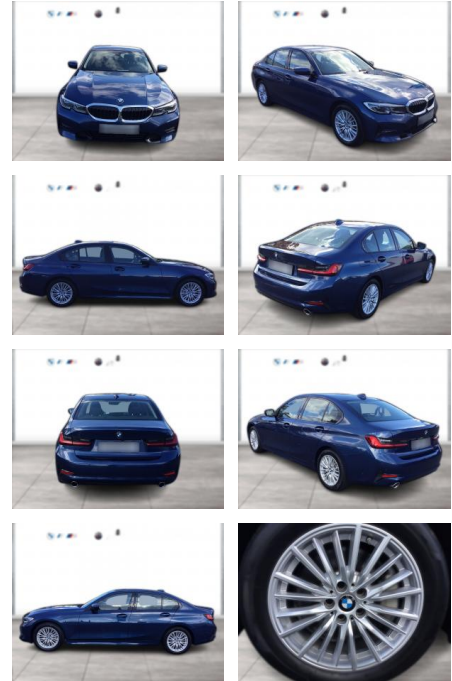

## BMW 330d SPORT LINE LC PROF LASER STANDHZG

WG05-231372 Angebotsnr.:

Erstzulassung:	Kilometer:	Farbe:	Leistung:	Kraftstoffart:
01.07.2021	98.400	Blau	210 kW / 286 PS	Diesel

**PREIS**  
**38.470 €**