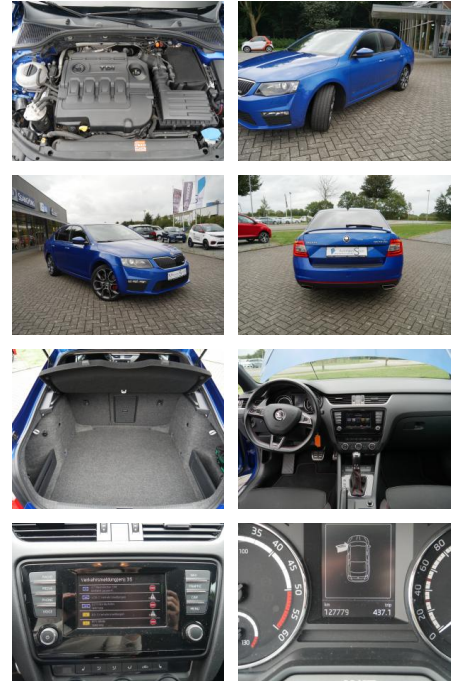

Skoda Octavia Lim. (5E3)(01.2013->), 2.0 TDI DPF...

AS5A-SST2409 Artg. 1508173

Erstzulassung:	Kilometer:	Farbe:	Leistung:	Kraftstoffart:
22.06.2015	128.000	blau metallic	135 kW / 184 PS	Diesel

PREIS 18.480 €	FINANZIERUNGSBEISPIEL		* Basisfinanzierung: Anzahlung: 4.620 Euro, Laufzeit: 72 Monate, Nettodarlehen: 13.860 Euro, Gesamtbetrag: 20.555 Euro, Zinssätze: 4.88% Sollz. (gebunden), 4.99% eff. ** Zielratenfinanzierung: Anzahlung: 4.620 Euro, Laufzeit: 72 Monate, Nettodarlehen: 13.860 Euro, Zielrate: 9.240 Euro, Gesamtbetrag: 21.362 Euro, Zinssätze: 4.88% Sollz. (gebunden), 4.99% eff., Vermittlung für: Santander Consumer Bank Repräsentatives Beispiel gem. § 17 Abs. 4 PAngV. Diese Finanzierungsangebote sind Beispiele. Gerne ermitteln wir für Sie Ihr individuelles Angebot.
	Laufzeit: 72 Monate	Anzahlung: 25 %	
	Basis-Finanzierung:*	Mtl. Rate:	
	Zielraten-Finanzierung:**	Mtl. Rate:	

Multimedia

- Musikstreaming integriert
- Soundsystem
- USB
- Radio DAB

Sprachsteuerung

- Touchscreen
- Navigationsvorbereitung
- Radio
- Freisprechen
- MP3 Anschluss
- Bluetooth

Komfort

- Beheizbare Frontscheibe
- Fernlichtassistent
- Klimaautomatik
- Front- und Seiten-Airbags
- Innenspiegel automatisch abblendend
- Lederlenkrad
- Zentralverriegelung
- Fernbedienung Zentralverriegelung
- Bordcomputer
- Automatik

Interieur

- Abgedunkelte Scheiben
- Multifunktionslenkrad
- Sportsitze
- el. Fensterheber
- Armlehne vorne
- Sitzheizung
- Standheizung

Exterieur

- LED-Tagfahrlicht
- LED-Scheinwerfer
- Kurvenlicht
- Leichtmetallfelgen
- metallic
- Geschwindigkeitsregelung (Tempomat)
- Nebelscheinwerfer