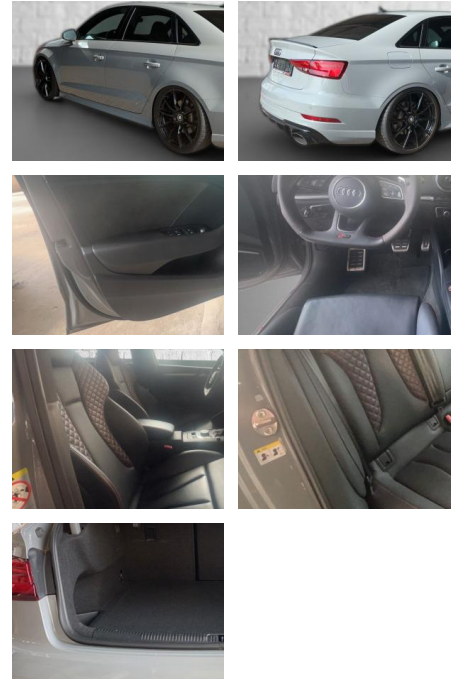

Ihr Ansprechpartner

Herr Frank Granderath
E-Mail: granderath@autohaus-wandner.de
Telefon: 0202 7589627

Autohaus Rainer Wandner Service & Vertriebs KG
Berliner Straße 39 - 42275 Wuppertal - Tel.: 0202 / 758960

Audi RS3 Lim. 2.5 TFSI quattro

RS02-KK90618Angebotsnr.:

Erstzulassung:	Kilometer:	Farbe:	Leistung:	Kraftstoffart:	Verbr. komb.	CO2-Emission	CO2-Klasse (WLTP)
26.02.2021	31.383	Diverse	294 kW / 400 PS	Benzin	8,5 l/100km	194 g/km	

PREIS
45.480 €

FINANZIERUNGSBEISPIEL

Laufzeit: 72 Monate   Anzahlung: 25 %
Basis-Finanzierung:*   Mtl. Rate:
Zielraten-Finanzierung:** **313 €**

* Basisfinanzierung: Anzahlung: 11.370 Euro, Laufzeit: 72 Monate, Nettodarlehen: 34.110 Euro, Gesamtbetrag: 50.586 Euro, Zinssätze: 4.88% Sollz. (gebunden), 4.99% eff.
** Zielratenfinanzierung: Anzahlung: 11.370 Euro, Laufzeit: 72 Monate, Nettodarlehen: 34.110 Euro, Zielrate: 22.740 Euro, Gesamtbetrag: 52.572 Euro, Zinssätze: 4.88% Sollz. (gebunden), 4.99% eff.,

Vermittlung für: Santander Consumer Bank
Repräsentatives Beispiel gem. § 17 Abs. 4 PAngV. Diese Finanzierungsangebote sind Beispiele. Gerne ermitteln wir für Sie Ihr individuelles Angebot.

Ausstattung

Sicherheit

- Müdigkeitswarnsystem
- Nachtsicht-Assistent
- Notbremsassistent
- Notrufsystem
- Reifendruckkontrollsystem
- Totwinkel-Assistent
- Spurhalteassistent
- * ABS
- Abstandswarner
- Adaptives Fahrwerk
- Allradantrieb
- Blendfreies Fernlicht
- Elektr. Wegfahrsperrung
- ESP
- Fernlichtassistent
- Gepäckraumabtrennung
- Geschwindigkeitsbegrenzer
- Isofix
- Isofix Beifahrersitz
- Lichtsensor

- Notbremsassistent
- Regensensor
- Reifendruckkontrolle
- Spurhalteassistent
- Start/Stop-Automatik
- Totwinkel-Assistent
- Traktionskontrolle
- *Airbags:* Front-
- Seiten- und weitere Airbags
- *Tagfahrlicht (Art):* LED-Tagfahrlicht
- *Hauptscheinwerfer:* LED-Scheinwerfer
- *Kurvenlicht (Art):* Adaptives Kurvenlicht
- *Pannenhilfe:* Pannenkitt
- Kamera
- Hinten
- Vorne
- *Sport:
- KW Gewindefahrwerk
- Sportfahrwerk
- Sportpaket

- Sportsitze
- *Innenausstattung:* Volleder
- *Farbe der Innenausstattung:* Schwarz
- *Winterräder auf Alufelgen können zusätzlich erworben werden.
- *- Irrtümer und Änderungen vorbehalten.
- *- Fahrzeugbeschreibung/-ausstattung sind vorläufig
- sie sind unverbindlich und werden in dieser Form nicht automatisch zum Vertragsinhalt.

Multimedia

- Soundsystem
- USB
- Verkehrszeichenerkennung
- Sprachsteuerung
- Touchscreen

STÄNDIG ÜBER 15.000 FAHRZEUGE IM BESTAND!