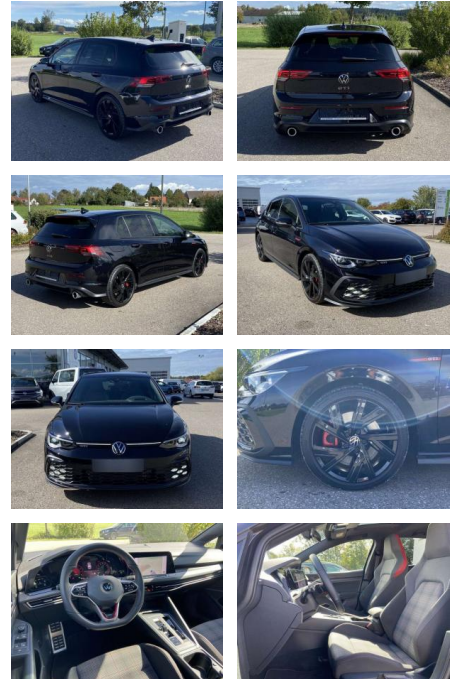

Volkswagen Golf GTI 2.0 TSI DSG BLACK-STYLE DCC

SS00-142932 **Angebotsnr.:**

Erstzulassung:	Kilometer:	Farbe:	Leistung:	Kraftstoffart:
01.01.2022	28.563		180 kW / 245 PS	Benzin

PREIS
34.750 €

FINANZIERUNGSBEISPIEL

Weiteres

- Pakete: 7-Gang-DSG-Automatikgetriebe
- Black Style Licht- und Sichtpaket
- Business-Premium-Paket Innenlichtpaket

STÄNDIG ÜBER 15.000 FAHRZEUGE IM BESTAND!