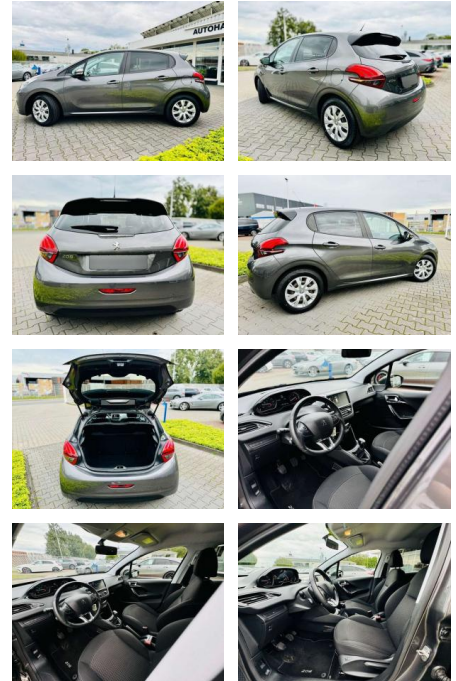

## Peugeot 208 1,2 VTI ACTIVE 82 Klimaautomatik,

AB97-E 7535 **Angebotsnr.:**

Erstzulassung:	Kilometer:	Farbe:	Leistung:	Kraftstoffart:
01.11.2019	44.680	Grau	60 kW / 82 PS	Benzin

**PREIS**  
**13.030 €**