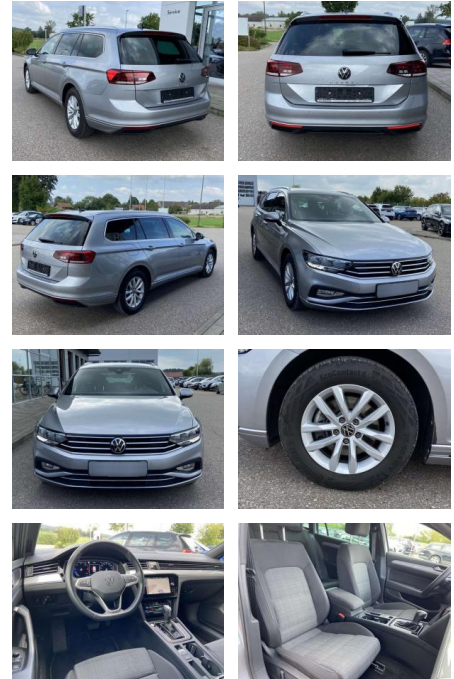

Volkswagen Passat Variant 2.0 TDI DSF Business

SS00-042263 **Angebotsnr.:**

| Erstzulassung: | Kilometer: | Farbe: | Leistung: | Kraftstoffart: |
|----------------|------------|--------|----------------|----------------|
| 01.03.2022 | 48.728 | | 90 kW / 122 PS | Benzin |